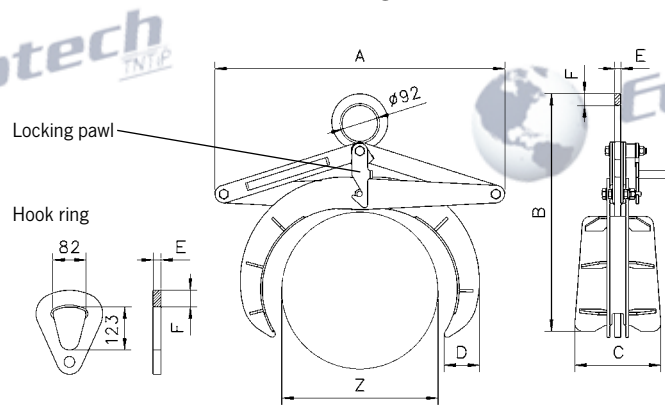

TRU

Model TRU, hook ring for grabs for 2000 kg and up capacity.
Locking pawl locks open grab in place.

Wymiary modelu TRU

Model	TRU 0,1/150	TRU 0,5/200	TRU 1,0/200	TRU 1,5/300	TRU 3,0/300	TRU 4,0/600
A, mm	270	503	509	720	740	1.420
B min., mm	292	417	437	520	582	930
B max., mm	458	723	745	937	960	1.815
C, mm	97	150	178	204	220	318
D, mm	43	56	82	84	125	205
E, mm	8	15	15	20	20	30
F, mm	17	17	30	25	30	35