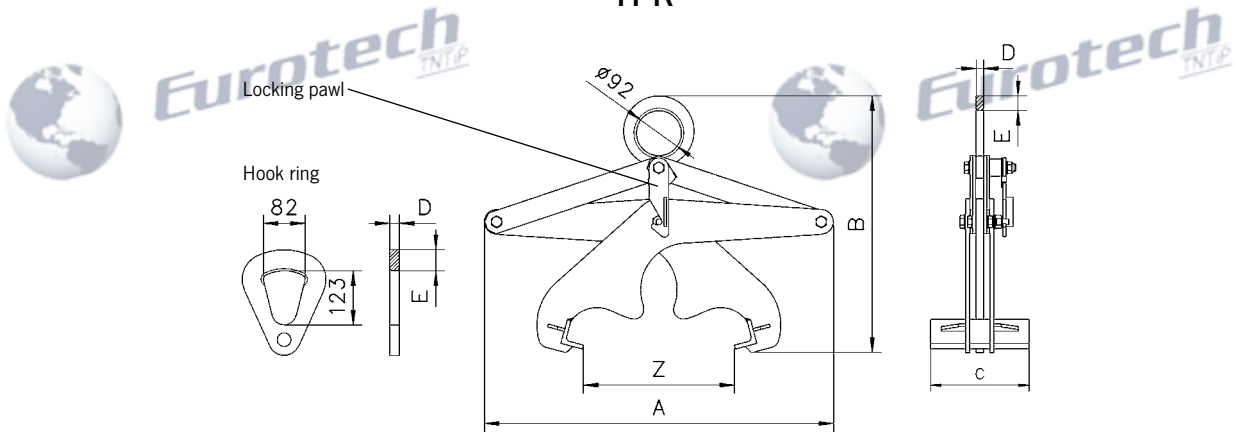

TPR

Model TPR, hook ring for grabs for 2000 kg and up capacity.  
Locking pawl locks open grab in place.

Wymiary modelu TPR

Model	TPR 0,5/200	TPR 1,5/300	TPR 3,0/300
A, mm	510	710	720
B min., mm	390	495	525
B max., mm	625	830	920
C, mm	200	200	220
D, mm	15	15	20
E, mm	30	30	43