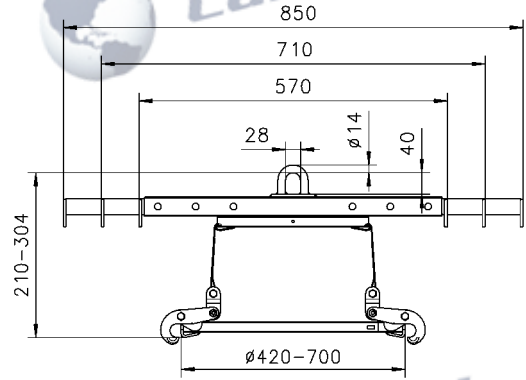

TFA R/TR

Model TFA-R

Relevant barrel dimensions

**Dla beczek zgodnie z
EN ISO 15750-2.**

Model TFA-TR