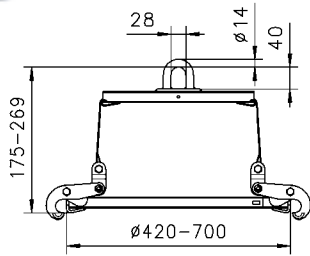

TFA R/TR

Model TFA-R

Relevant barrel dimensions

**Dla beczek zgodnie z
EN ISO 15750-2.**

Model TFA-TR