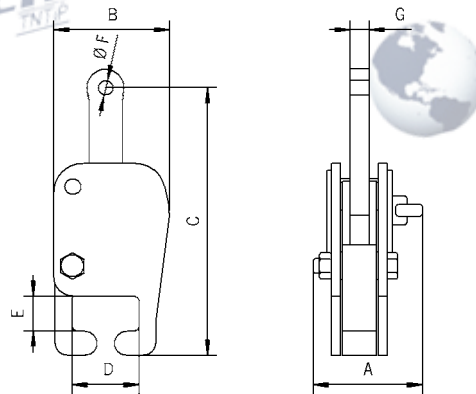

TCR

Wymiary modelu TCR

Model	TCR 1,0	TCR 2,0
A*, mm	144	144
B, mm	152	163
C, mm	350	350
D, mm	90	90
E, mm	46	46
Ø F, mm	20	20
G, mm	25	25

*Scissor dimensions