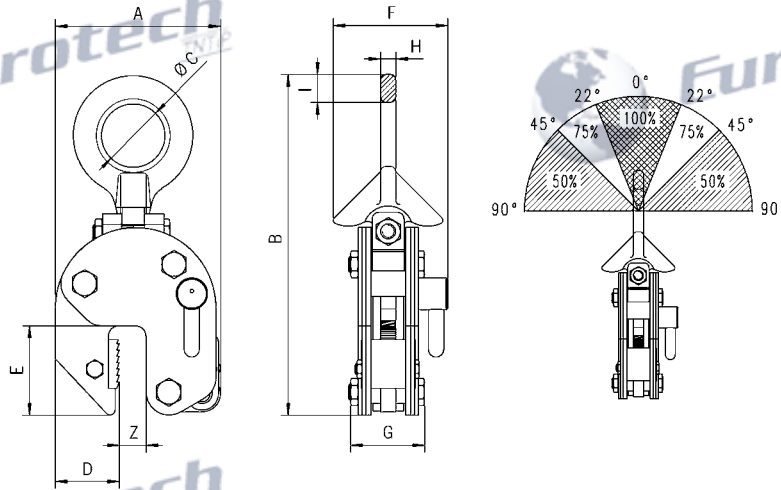

TBS

Wymiary modelu TBS

Model	TBS 1,0 plus	TBS 2,0 plus	TBS 3,0 plus
A, mm	126	192	192
B, mm	270	382	382
Ø C, mm	50	80	80
D, mm	49	75	75
E, mm	70	96	96
F, mm	95	132	132
G, mm	63	92	92
H, mm	12	20	20
I, mm	23	30	30