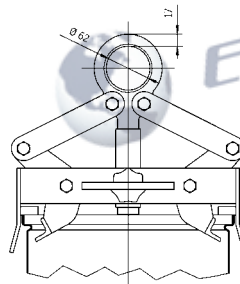

TKA a/i

Model TKA.../...a external operating

Model TKA.../...i internal operating

Dane techniczne modelu TKA-i oraz TKA-a

Model	EAN-No. 4025092*	Nosnosc kg	Masa kg	Pojemnosc szczek mm
TKA 0,25/320a	*558082	250	9,3	320
TKA 0,25/480a	*558044	250	9,3	480
TKA 0,25/600a	*558099	250	9,3	600
TKA 0,25/320i	*558051	250	8,5	320
TKA 0,25/480i	*558068	250	8,5	480
TKA 0,25/600i	*558075	250	8,5	600