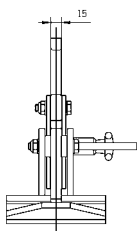

TKA a/i

Model TKA.../...a external operating

Model TKA.../...i internal operating

Dane techniczne modelu TKA-i oraz TKA-a

Model	EAN-No. 4025092*	Nosnosc kg	Masa kg	Pojemnosc szczek mm
TKA 0,25/320a	*558082	250	9,3	320
TKA 0,25/480a	*558044	250	9,3	480
TKA 0,25/600a	*558099	250	9,3	600
TKA 0,25/320i	*558051	250	8,5	320
TKA 0,25/480i	*558068	250	8,5	480
TKA 0,25/600i	*558075	250	8,5	600

Przy zamówieniu proszę podać wymiar skrzyni